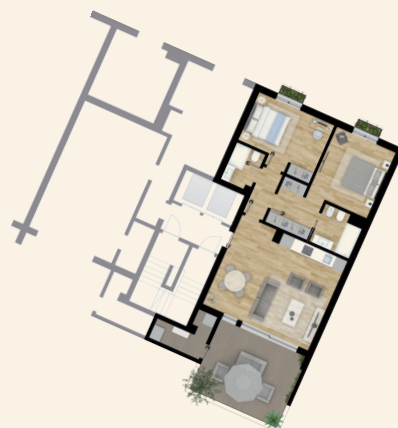

BLOCO A2 | BLOCK A2

FRAÇÃO 0.A | UNIT 0.A

PISO 0 | FLOOR 0

T2 | 2 bedrooms

Área Bruta Privativa (incluindo áreas exteriores) 115 m²

Gross Private Area (including exterior areas) 115 sqm

Área Exterior Bruta 27 m²

Exterior Gross Area 27 sqm

1	Terraço Terrace	22 m ² sqm
2	Zona Técnica Technical Area	6 m ² sqm
Divisão Room		Área Útil Usable area
3	Sala/Cozinha Living Room/Kitchen	30 m ² sqm
4	Circulação Circulation	3 m ² sqm
5	Quarto Bedroom	13 m ² sqm
6	Casa de Banho WC	3 m ² sqm
7	Suite	19 m ² sqm
8	Casa de Banho Suite Ensuite Bathroom	5 m ² sqm