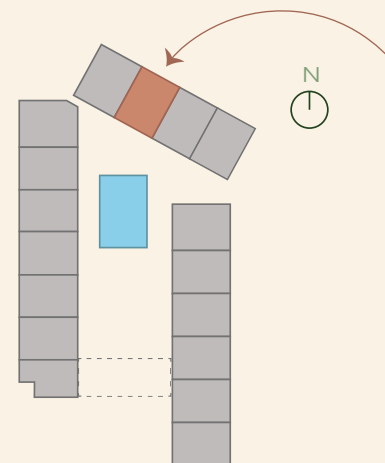

Sem escala. Os elementos constantes deste documento são meramente indicativos e não têm carácter contratual.
Not scale. The elements contained herein are merely indicative and do not have contractual character.